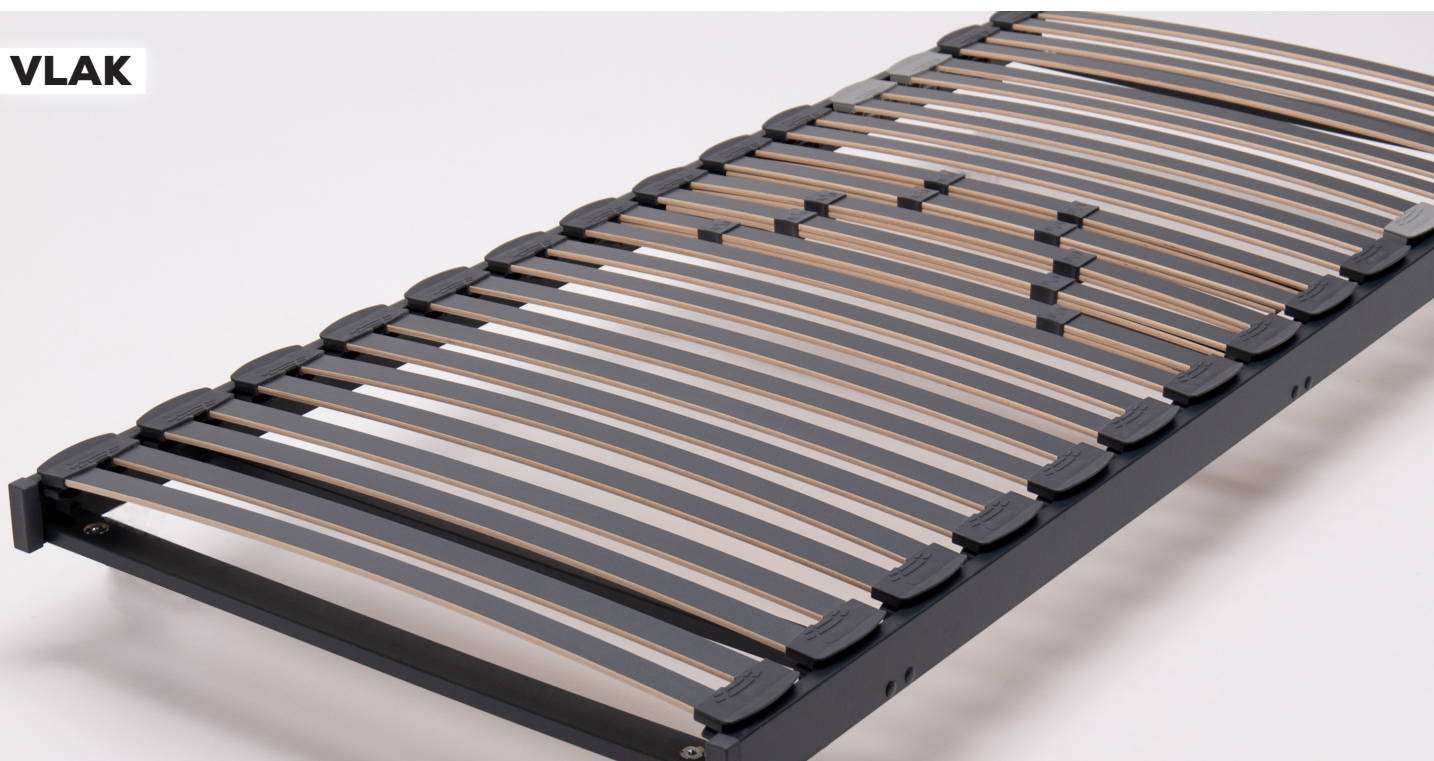

# LATTENBODEM **VARIUS 3000**

**ELEKTRISCH**

## **KENMERKEN**

- 28 bovenliggende latten
- Verkrijgbaar in vlak / handverstelbaar / elektrisch
- Soepele schouderzone
- Middensectorverstevinging d.m.v. dubbellats systeem

**VLAK**

# BODEMHOOGTE

Varius 3000 is een lattenbodem met 28 bovenliggende latten. Het voordeel van bovenliggende latten is dat je vering hebt op het gehele ligoppervlakte. De lattenbodem is verkrijgbaar in vlak / handverstelbaar / elektrisch. De hoogte van deze versies is gelijk aan elkaar en kan dus mooi gecombineerd worden.

## MOTOR INFORMATIE

Varius 3000 Elektrisch is een 2-motorige lattenbodem (2 x 4.500 N). Hoofdeinde en voeteinde is apart verstelbaar. Standaard met kabelbediening geleverd.

Draadloze afstandsbediening (RF) is optioneel.