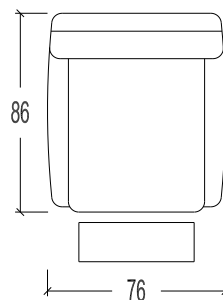

603S Relax SMALL met 2 motoren met doorlopende mat
603M Relax MEDIUM met 2 motoren met doorlopende mat
603L Relax LARGE met 2 motoren met doorlopende mat

605S Relax SMALL met opstaphulp 2 motoren met doorlopende mat
605M Relax MEDIUM met opstaphulp 2 motoren met doorlopende mat
605L Relax LARGE met opstaphulp 2 motoren met doorlopende mat

	SMALL	MEDIUM	LARGE
Breedte :	76	76	76
Hoogte :	102	108	114
Diepte :	86	86	86
Zithoogte :	47	49	51
Zitdiepte :	50	50	50

S - M - L
201-203-205-801-803-805
401-403-405-901-903-905

	SMALL	MEDIUM	LARGE
Breedte :	76	76	76
Hoogte :	102	108	114
Diepte :	86	86	86
Zithoogte :	47	49	51
Zitdiepte :	50	50	50