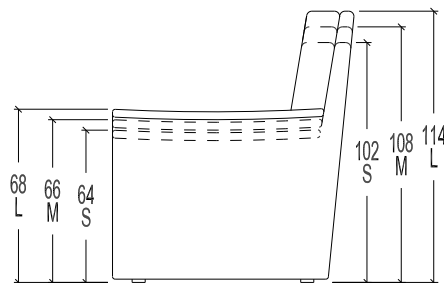

	SMALL	MEDIUM	LARGE
Breedte :	76	76	76
Hoogte :	102	108	114
Diepte :	86	86	86
Zithoogte :	47	49	51
Zitdiepte :	50	50	50

S - M - L
201-203-205-801-803-805
401-403-405-901-903-905

	SMALL	MEDIUM	LARGE
Breedte :	76	76	76
Hoogte :	102	108	114
Diepte :	86	86	86
Zithoogte :	47	49	51
Zitdiepte :	50	50	50

Manueel verstelbare hoofdsteun

201S	Relax SMALL	met gasveer
201M	Relax MEDIUM	
201L	Relax LARGE	
203S	Relax SMALL	met 2 motoren
203M	Relax MEDIUM	
203L	Relax LARGE	
205S	Relax SMALL	met opstaphulp 2 motoren
205M	Relax MEDIUM	
205L	Relax LARGE	
801S	Relax SMALL	met gasveer met doorlopende mat
801M	Relax MEDIUM	
801L	Relax LARGE	
803S	Relax SMALL	met 2 motoren met doorlopende mat
803M	Relax MEDIUM	
803L	Relax LARGE	
805S	Relax SMALL	met opstaphulp 2 motoren met doorlopende mat
805M	Relax MEDIUM	
805L	Relax LARGE	