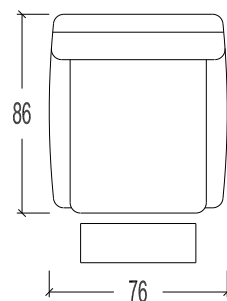

S - M - L
01-03-05-601-603-605

01S Relax SMALL met gasveer
01M Relax MEDIUM met gasveer
01L Relax LARGE met gasveer

03S Relax SMALL met 2 motoren
03M Relax MEDIUM met 2 motoren
03L Relax LARGE met 2 motoren

	SMALL	MEDIUM	LARGE
Breedte :	76	76	76
Hoogte :	102	108	114
Diepte :	86	86	86
Zithoogte :	47	49	51
Zitdiepte :	50	50	50

S - M - L
201-203-205-801-803-805
401-403-405-901-903-905

	SMALL	MEDIUM	LARGE
Breedte :	76	76	76
Hoogte :	102	108	114
Diepte :	86	86	86
Zithoogte :	47	49	51
Zitdiepte :	50	50	50