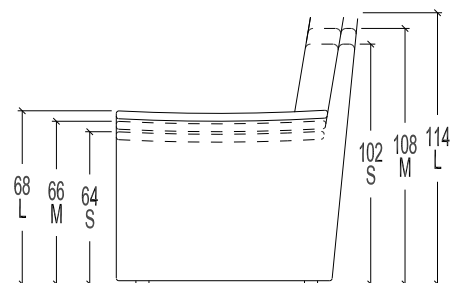

S - M - L
01-03-05-601-603-605

01S Relax SMALL met gasveer
01M Relax MEDIUM met gasveer
01L Relax LARGE met gasveer

03S Relax SMALL met 2 motoren
03M Relax MEDIUM met 2 motoren
03L Relax LARGE met 2 motoren

	SMALL	MEDIUM	LARGE
Breedte :	76	76	76
Hoogte :	102	108	114
Diepte :	86	86	86
Zithoogte :	47	49	51
Zitdiepte :	50	50	50

S - M - L
201-203-205-801-803-805
401-403-405-901-903-905

	SMALL	MEDIUM	LARGE
Breedte :	76	76	76
Hoogte :	102	108	114
Diepte :	86	86	86
Zithoogte :	47	49	51
Zitdiepte :	50	50	50