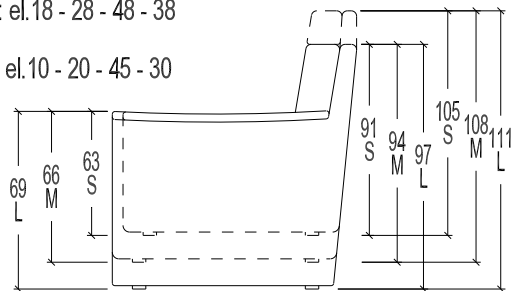

	Zithoogte	Zitdiepte
S = Small	45cm	47cm
M = Medium	48cm	50cm
L = Large	51cm	50cm

Hoge rug : el. 18 - 28 - 48 - 38

Lage rug : el. 10 - 20 - 45 - 30

STANDAARD Uitschuifbare zitten (8cm) + INTERIEURVERING

- 10S Zetel SMALL
- 10M Zetel MEDIUM
- 10L Zetel LARGE

- 18S Zetel hoog SMALL
- 18M Zetel hoog MEDIUM
- 18L Zetel hoog LARGE

- 20S Tweezit SMALL
- 20M Tweezit MEDIUM
- 20L Tweezit LARGE

- 28S Tweezit hoog SMALL
- 28M Tweezit hoog MEDIUM
- 28L Tweezit hoog LARGE

- 30S Driezit SMALL
- 30M Driezit MEDIUM
- 30L Driezit LARGE

- 38S Driezit hoog SMALL
- 38M Driezit hoog MEDIUM
- 38L Driezit hoog LARGE

- 45S 2.5 Zit SMALL
- 45M 2.5 Zit MEDIUM
- 45L 2.5 Zit LARGE

- 48S 2.5 zit hoog SMALL
- 48M 2.5 zit hoog MEDIUM
- 48L 2.5 zit hoog LARGE

	SMALL	MEDIUM	LARGE
Breedte :	76	76	76
Hoogte :	103	109	115
Diepte :	85	85	85
Zithoogte :	47	49	51
Zitdiepte :	51	51	51