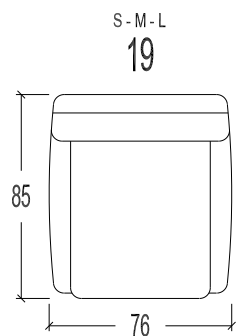

01S Relax SMALL met gasveer
01M Relax MEDIUM met gasveer
01L Relax LARGE met gasveer

03S Relax SMALL met 2 motoren
03M Relax MEDIUM met 2 motoren
03L Relax LARGE met 2 motoren

19S Vast element SMALL, zelfde afmeting als relax
19M Vast element MEDIUM, zelfde afmeting als relax
19L Vast element LARGE, zelfde afmeting als relax

	SMALL	MEDIUM	LARGE
Breedte :	76	76	76
Hoogte :	103	109	115
Diepte :	85	85	85
Zithoogte :	47	49	51
Zitdiepte :	51	51	51