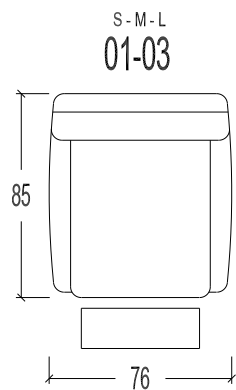

	Zithoogte	Zitdiepte
S = Small	45cm	47cm
M = Medium	48cm	50cm
L = Large	51cm	50cm

Hoge rug : el. 18 - 28 - 48 - 38

Lage rug : el. 10 - 20 - 45 - 30

STANDAARD Uitschuifbare zitten (8cm) + INTERIEURVERING

- 10S Zetel SMALL
- 10M Zetel MEDIUM
- 10L Zetel LARGE

- 18S Zetel hoog SMALL
- 18M Zetel hoog MEDIUM
- 18L Zetel hoog LARGE

- 20S Tweezit SMALL
- 20M Tweezit MEDIUM
- 20L Tweezit LARGE

- 28S Tweezit hoog SMALL
- 28M Tweezit hoog MEDIUM
- 28L Tweezit hoog LARGE

- 30S Driezit SMALL
- 30M Driezit MEDIUM
- 30L Driezit LARGE

- 38S Driezit hoog SMALL
- 38M Driezit hoog MEDIUM
- 38L Driezit hoog LARGE

- 45S 2.5 Zit SMALL
- 45M 2.5 Zit MEDIUM
- 45L 2.5 Zit LARGE

- 48S 2.5 zit hoog SMALL
- 48M 2.5 zit hoog MEDIUM
- 48L 2.5 zit hoog LARGE

	SMALL	MEDIUM	LARGE
Breedte :	76	76	76
Hoogte :	103	109	115
Diepte :	85	85	85
Zithoogte :	47	49	51
Zitdiepte :	51	51	51